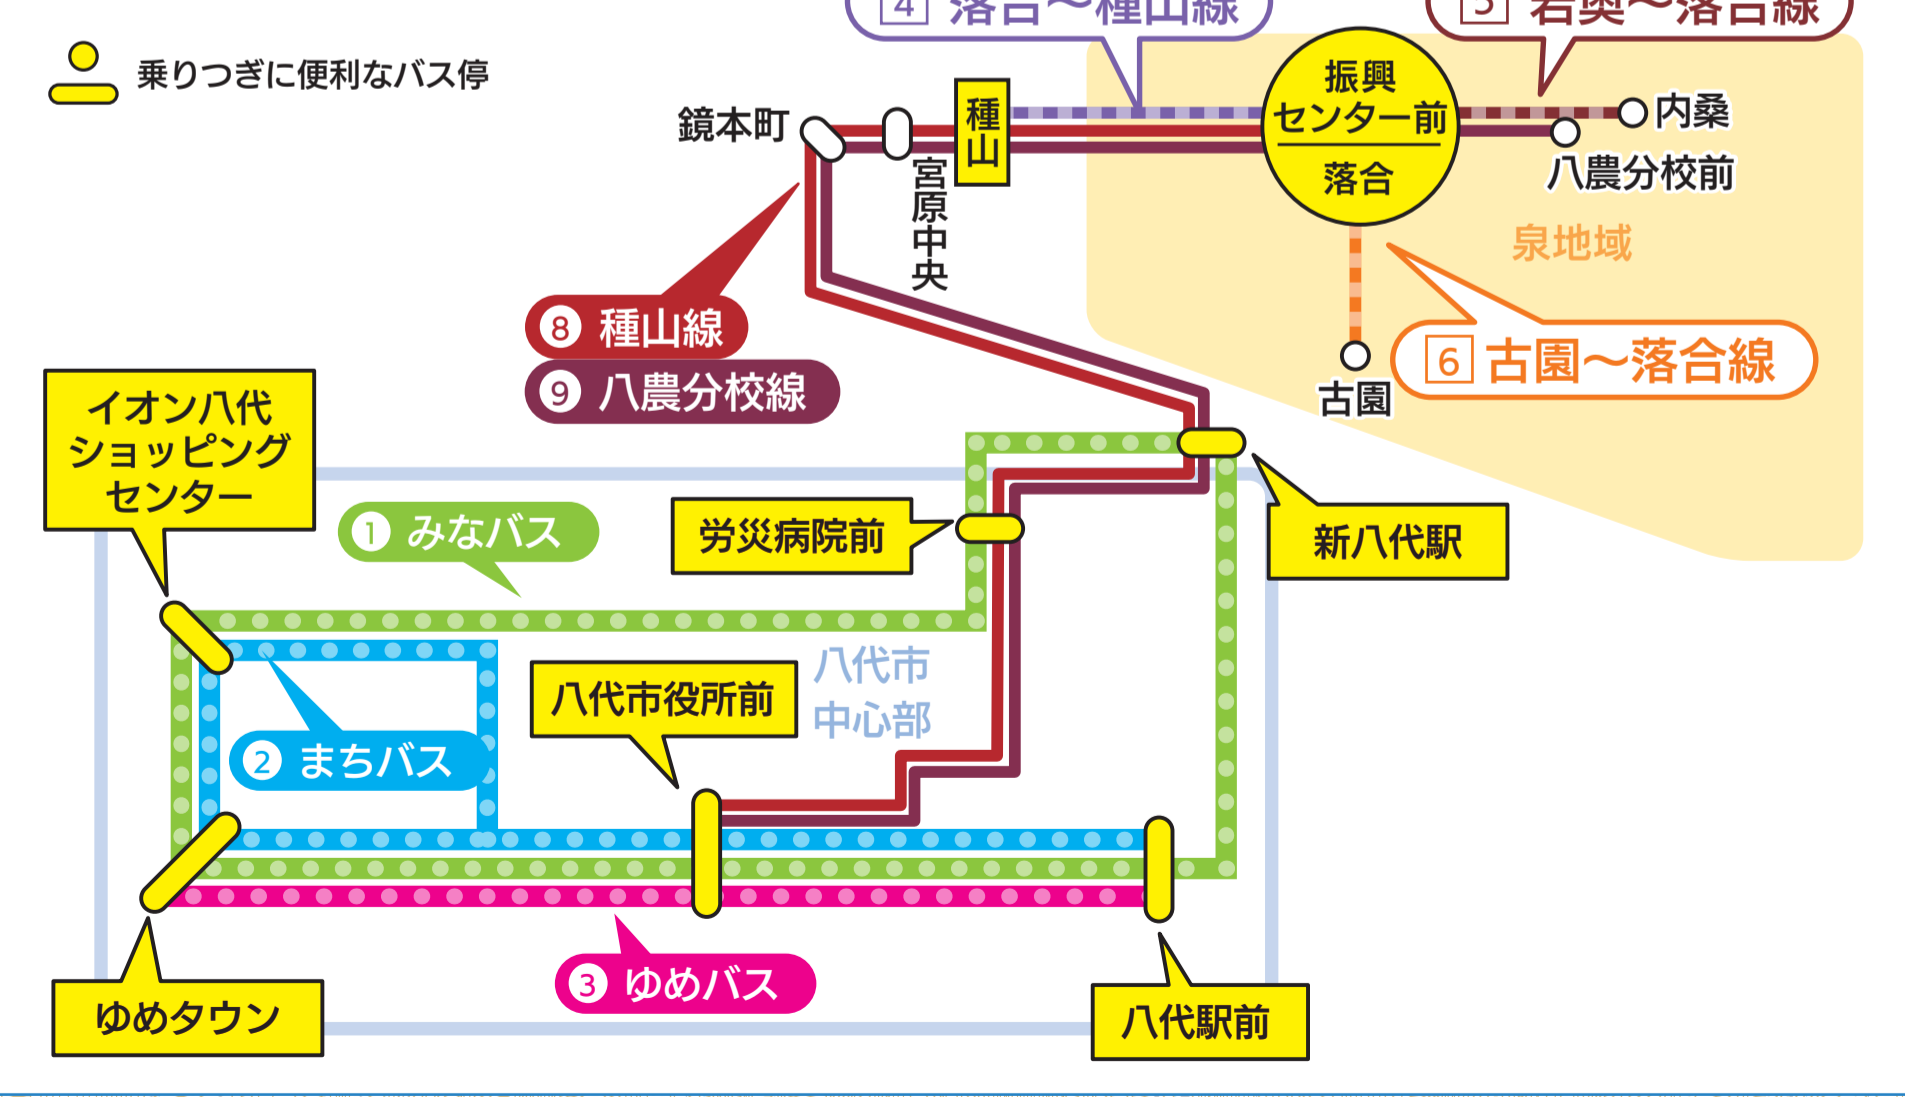

泉地域 公共交通 マップ

八代市

泉地域～八代市中心部

| 市街地循環バス 180円/1回 | | 路線バス 初乗り180円 上限250円 | |
|-----------------|----------|---------------------|----------|
| ① みなバス | ② まちバス | ③ ゆめバス | ④ 落合～種山線 |
| ⑤ 八農分校線 | ⑥ 古園～落合線 | ⑦ 八農分校線 | ⑧ 種山線 |
| ⑨ 八農分校線 | ⑩ 八農分校線 | ⑪ 八農分校線 | ⑫ 八農分校線 |

乗合タクシー 180円/1回

④ 落合～種山線 ⑤ 岩奥～落合線 ⑥ 古園～落合線

暮らしに便利な施設

病院 スーパーマーケット 研修施設 市役所・コミュニティセンター 観光施設

0 500m 1km 2km

この地図の作成に当たっては、国土地理院長の承認を得て、同院発行の数値地図(国土基本情報)電子国土基本図(地図情報)を使用した。(承認番号 平30情使、第863号)