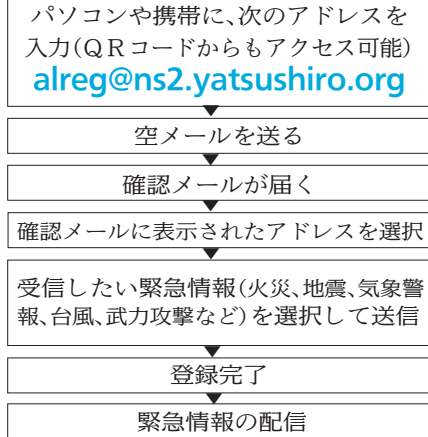

あなたの「情報」はそれだけで大丈夫？

市緊急情報配信メールサービス

危機管理課 ☎ 334112

緊急情報配信メールってなに

市内に災害が発生したとき、または発生しそうな場合などに緊急情報を迅速に分かりやすくお知らせするため、パソコンや携帯電話にメールで情報を配信しています。

どんなメールが届くの

- ① 火災情報
(市域で火災が発生した場合)
 - ② 地震情報
(市域で震度3以上が発生した場合)
 - ③ 気象警報情報
(気象警報が発表された場合)
 - ④ 台風情報
(暴風域に入る恐れがある場合)
 - ⑤ 国民保護
(武力攻撃、テロなどが発生した場合)
 - ⑥ その他
(行方不明者の捜索など、一斉配信が必要な場合)
- ※この情報を受信するか選択できます。

登録の手順

登録する情報はなに

登録する情報はメールアドレスのみです。氏名や住所などの登録は不要で、メールアドレスは市が厳重に管理します。**登録は無料**です。

QRコード

また、インターネットからのメールを受信拒否していると、メールが届きませんので左記のメールアドレスを受信可能な状態にしてください。
Mail alert@ns2.yatsushiro.org

平成28年度 自主文化事業のご案内

■厚生会館 ☎ 323196

7月17日(日)

宮嶋利治学術財団30周年記念事業
オペラシアターこんにゃく座
「ロはロボットのロ」

開場：午後1時30分 開演：午後2時
入場無料(要入場整理券)

※入場整理券配布日や配布場所などは6月8日(水)から市ホームページでお知らせします。

主催 宮嶋利治学術財団・八代市

8月4日(木)

第30回八代市高校演劇
舞台技術講習会

8月20日(土)・21日(日)