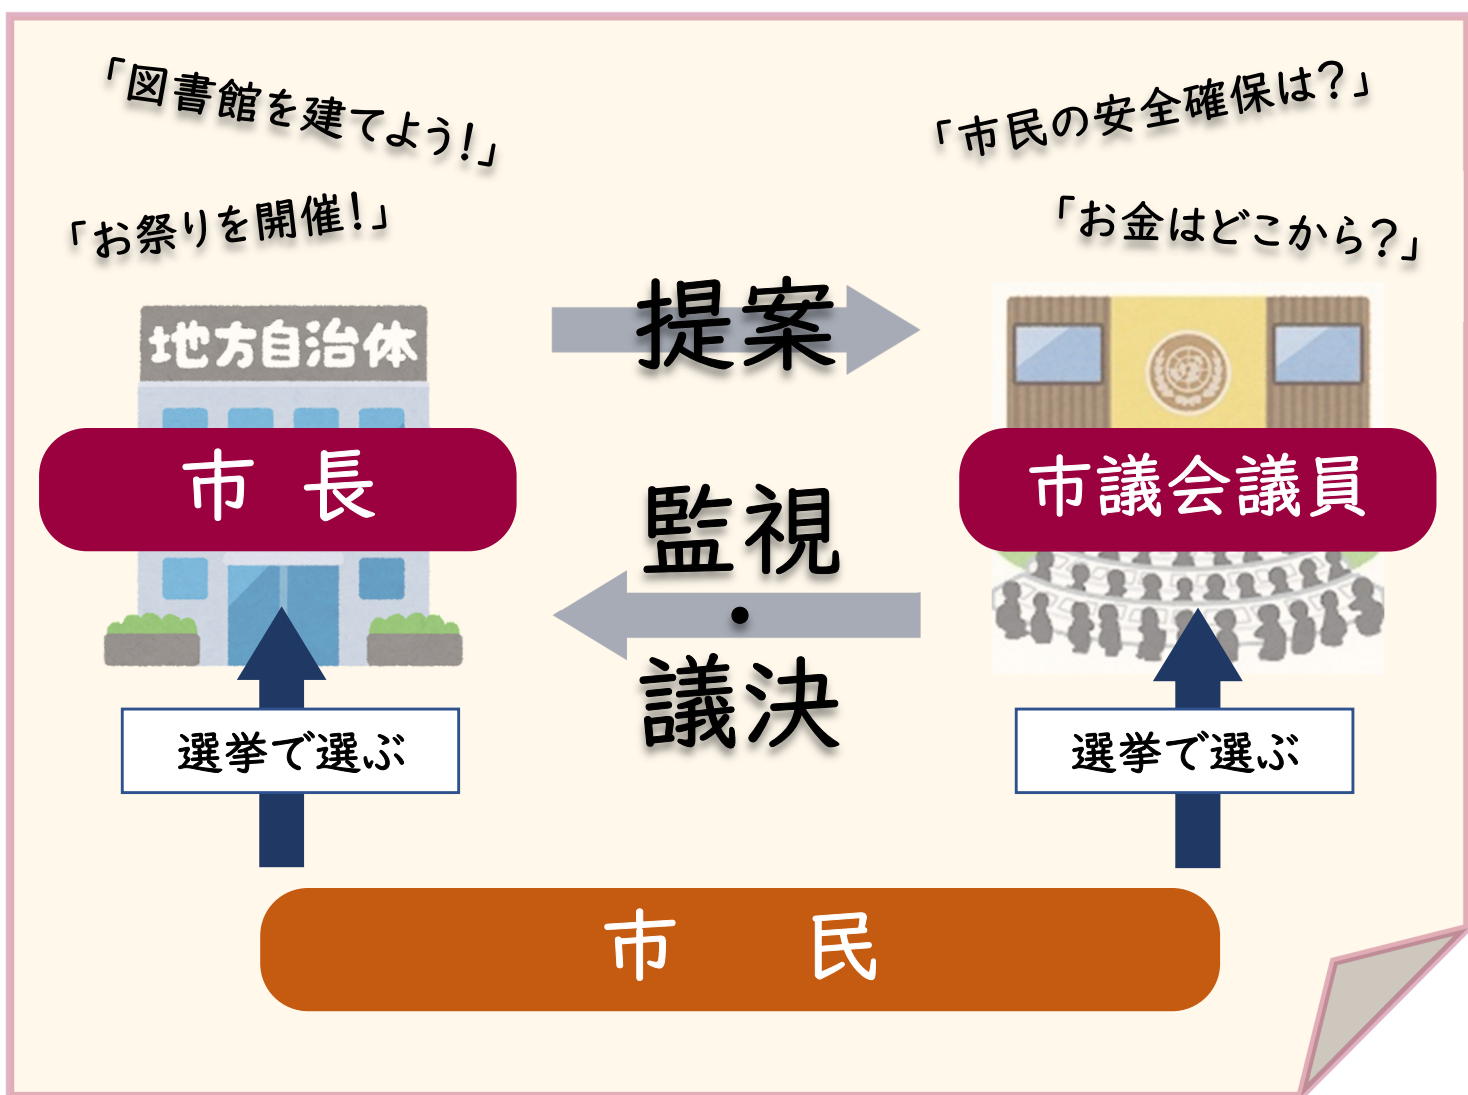

今回のテーマ

# 市議会ってどんなところ？

選挙で選ばれた「28人」が  
八代市民12万人の代表者となり、  
皆さんの声を八代市の取組に反映します

市議会は「意思決定機関」あるいは「議決機関」と呼ばれています。

もっと詳しく

八代市をよりよいまちにするために、  
市民全員が1か所に集まって話し合うことはできません。

そこで、選挙を行い、市民の中から  
代表者（市議会議員）を選びます。

この選ばれた28名が集まる組織を、  
**八代市議会** といいます。

市長が考える八代市のルールやお金の使い方などについて  
「使いすぎてないか（適切か）」「本当に八代市に必要か」など、  
市民目線でチェックしています。

八代市民の思いや考えを市長に伝え、  
よりよいまちをつかっていくために、  
八代市議会は大切な役割を担っています。